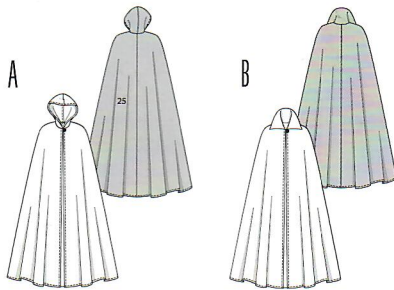

2521

burda style

Gewerbliche Nutzung untersagt. Reproduction à des fins commerciales strictement interdite

VENEDIG BEI NACHT
VENISE LA NUIT
VENICE AT NIGHT
VENEZIA POR LA
NOCHE

• super easy
 super facile
 super easy
 super fácil

super
easy

mit
Nahtzugabe
 avec couture
 seam allowance
 margen de
 costura

EUR Größen

Tailles 34 36 38 40 42 44 46 48 50
 Sizes
 Tallas

US Größen

Tailles 8 10 12 14 16 18 20 22 24
 Sizes
 Tallas

Reproduction for commercial purposes prohibited. La reproducción para los propósitos comerciales prohibida